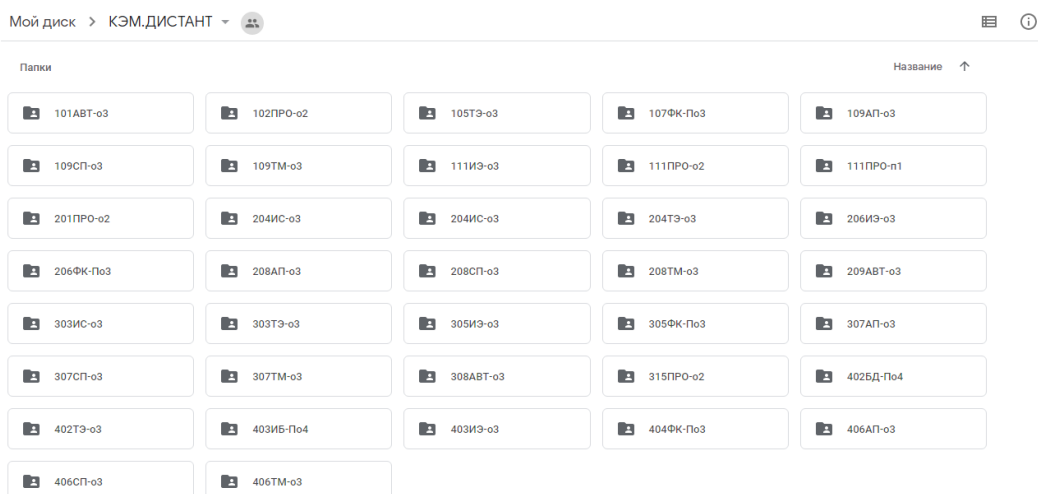

Ссылка для общего доступа:

<https://drive.google.com/drive/folders/1Co8CgxsX1CcgD2TcwwYeS5QhhRSCIJsE?usp=sharing>

Вставьте ее в браузер **в адресную строку**. Открывается папка КЭМ.ДИСТАНТ

В папке находите вашу группу, – например, группа 111ИЭ-03